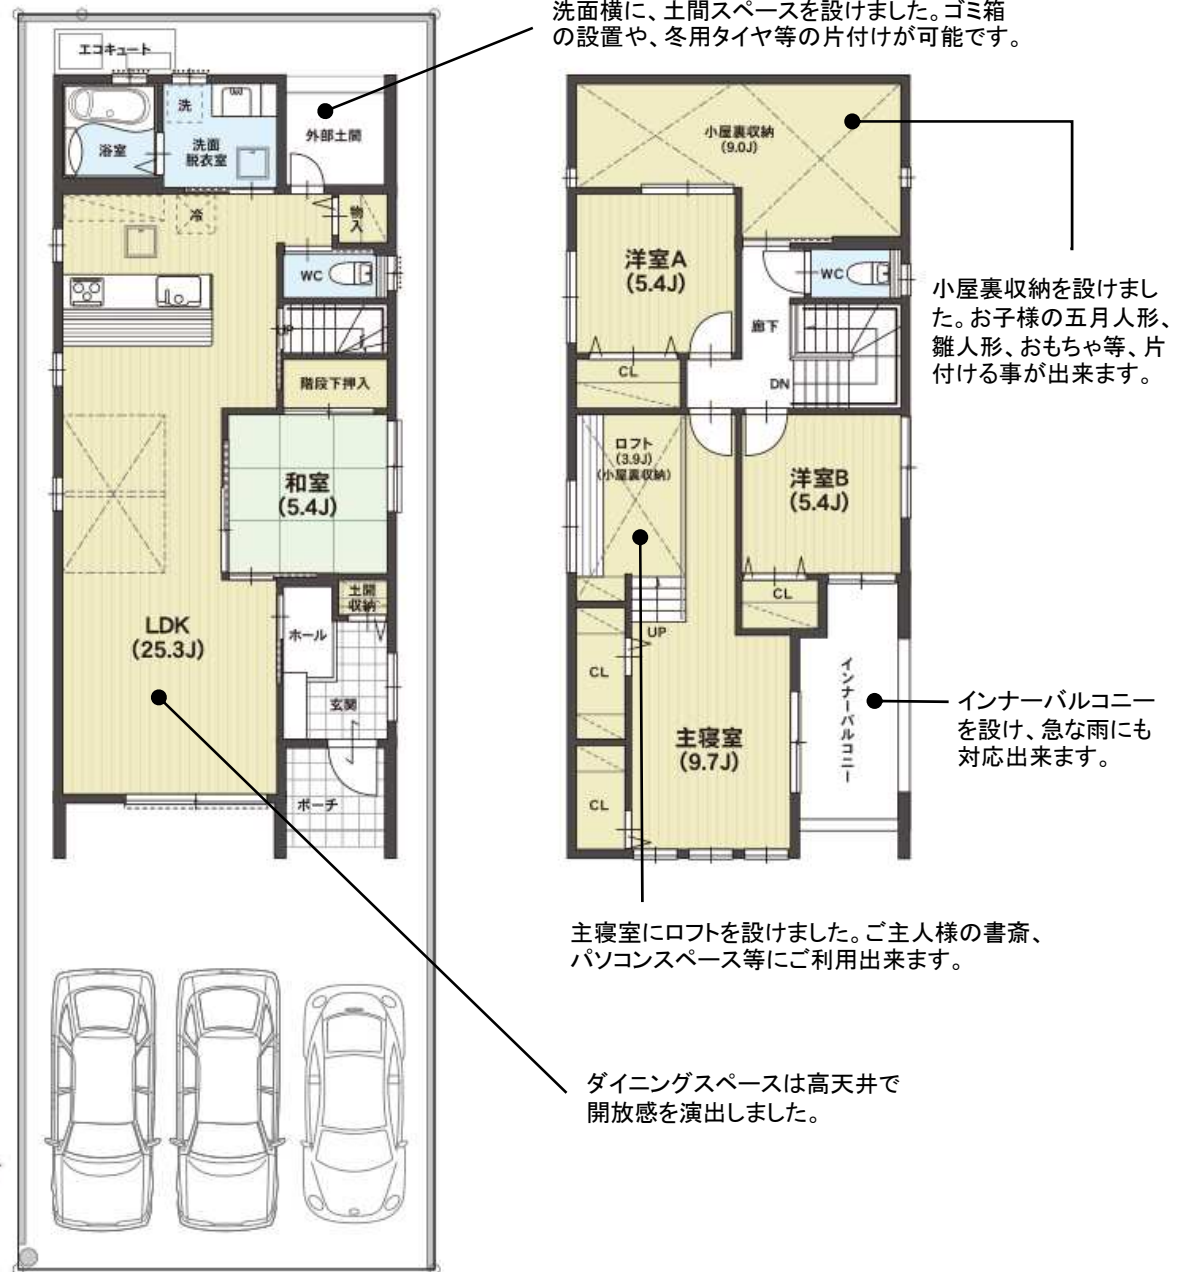

D PLAN

ロフトのある家

主寝室にロフトを設けました。
ご主人様の書斎、パソコンスペース等
にご利用出来ます。

4LDK+ロフト +小屋裏収納

- 敷地面積/171.59㎡(51.90坪)
- 延床面積/133.50㎡(40.38坪)
- 1F床面積/72.00㎡(21.78坪)
- 2F床面積/61.50㎡(18.60坪)
- 駐車スペース/3台分

KUNIROKU HOME

※図面より現況を優先します。